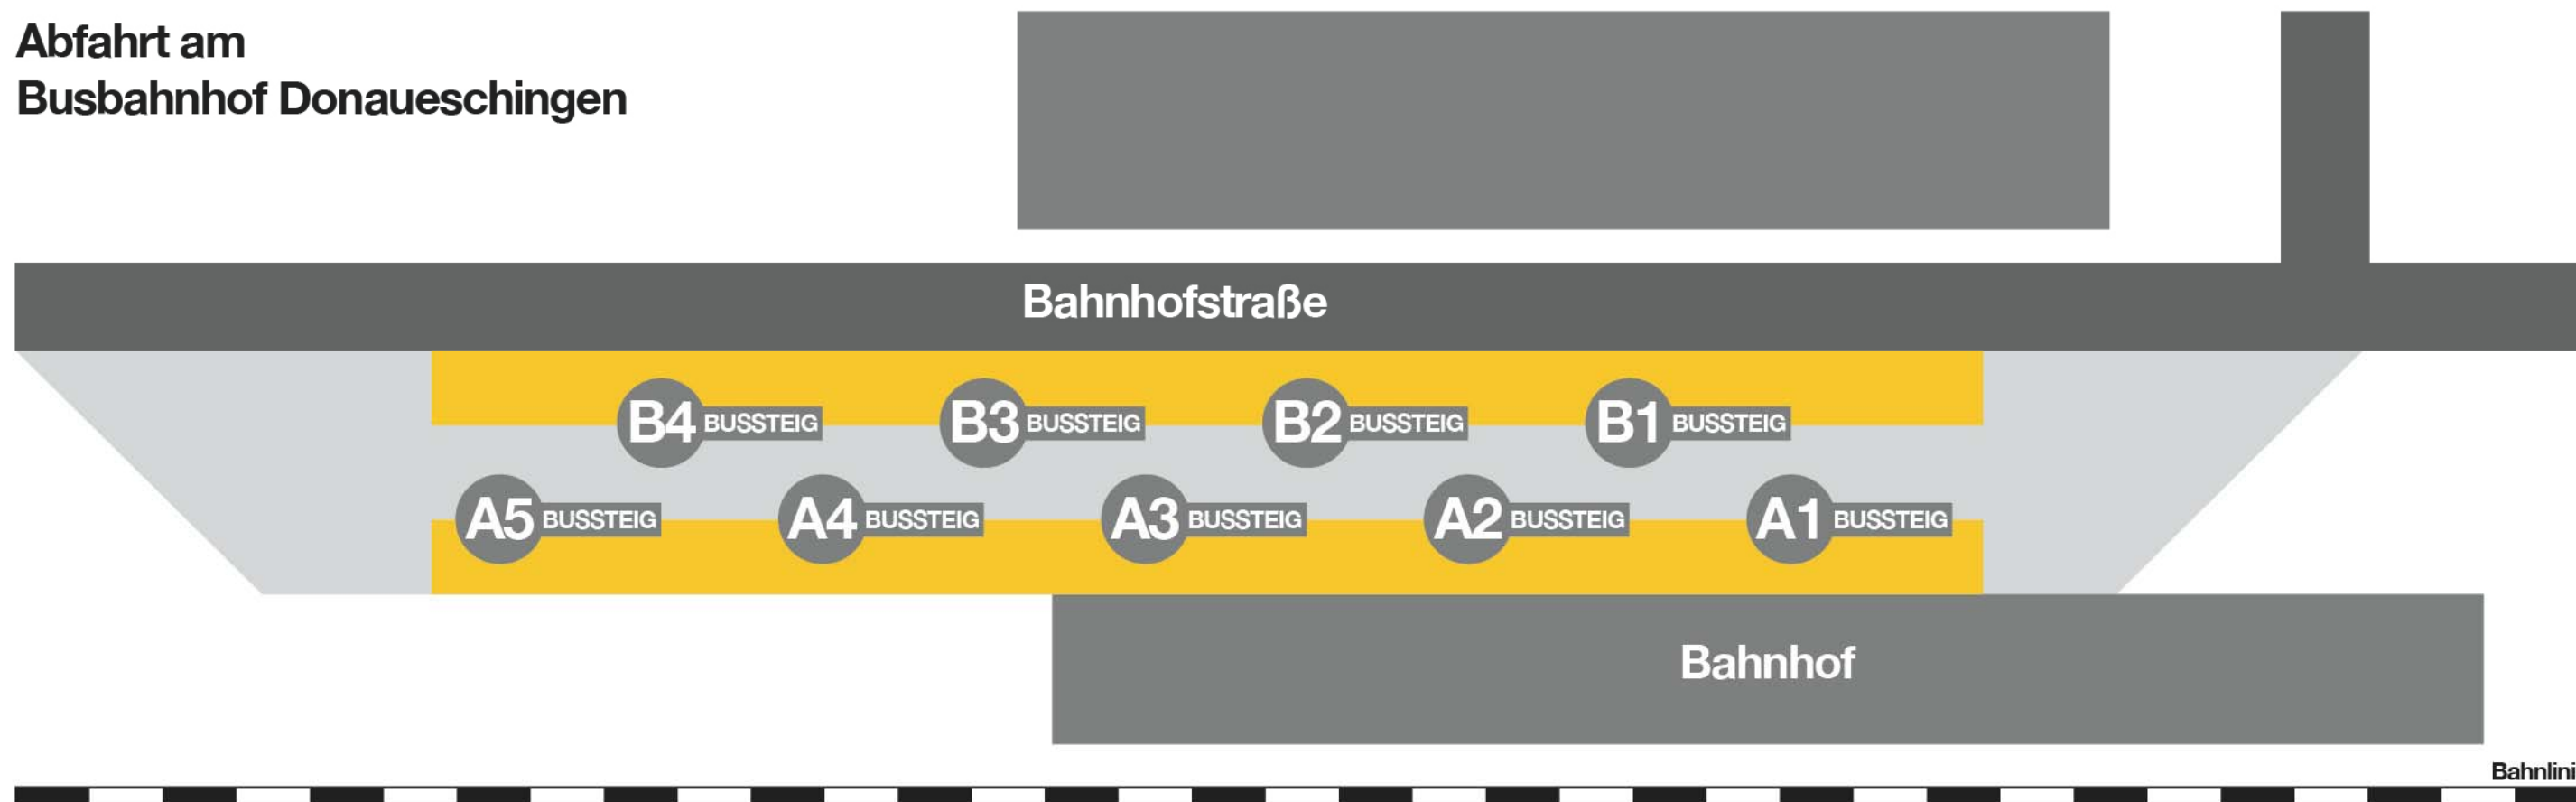

Abfahrt am
Busbahnhof Donaueschingen

Linie	Fahrtrichtung	Bussteig
90	Stadtverkehr: Bf. - Klinikum - Bf.	A1
91	Stadtverkehr: Stadtmitte - Äußere Röte	A1
92	Stadtverkehr: Bf. – Haydn Str. - Bf.	A1
97	Donaueschingen - Hubertshofen	A5
7259	Donaueschingen - Neustadt	A2
7260	Donaueschingen - Bonndorf	A4
7271	Donaueschingen - Furtwangen (Hinweis: TEILWEISE Bussteig A5 - siehe Fahrplan)	B4

Linie	Fahrtrichtung	Bussteig
7271	Donaueschingen - Furtwangen (Hinweis: TEILWEISE Bussteig B4 - siehe Fahrplan)	A5
7275	Donaueschingen - Schweningen	A5
7277	Donaueschingen - Blumberg	A3
7279	Donaueschingen - Öfingen (Ostbaar)	A5
7282	Donaueschingen - Brigachtal	B3
7282	Donaueschingen - Geisingen	A2